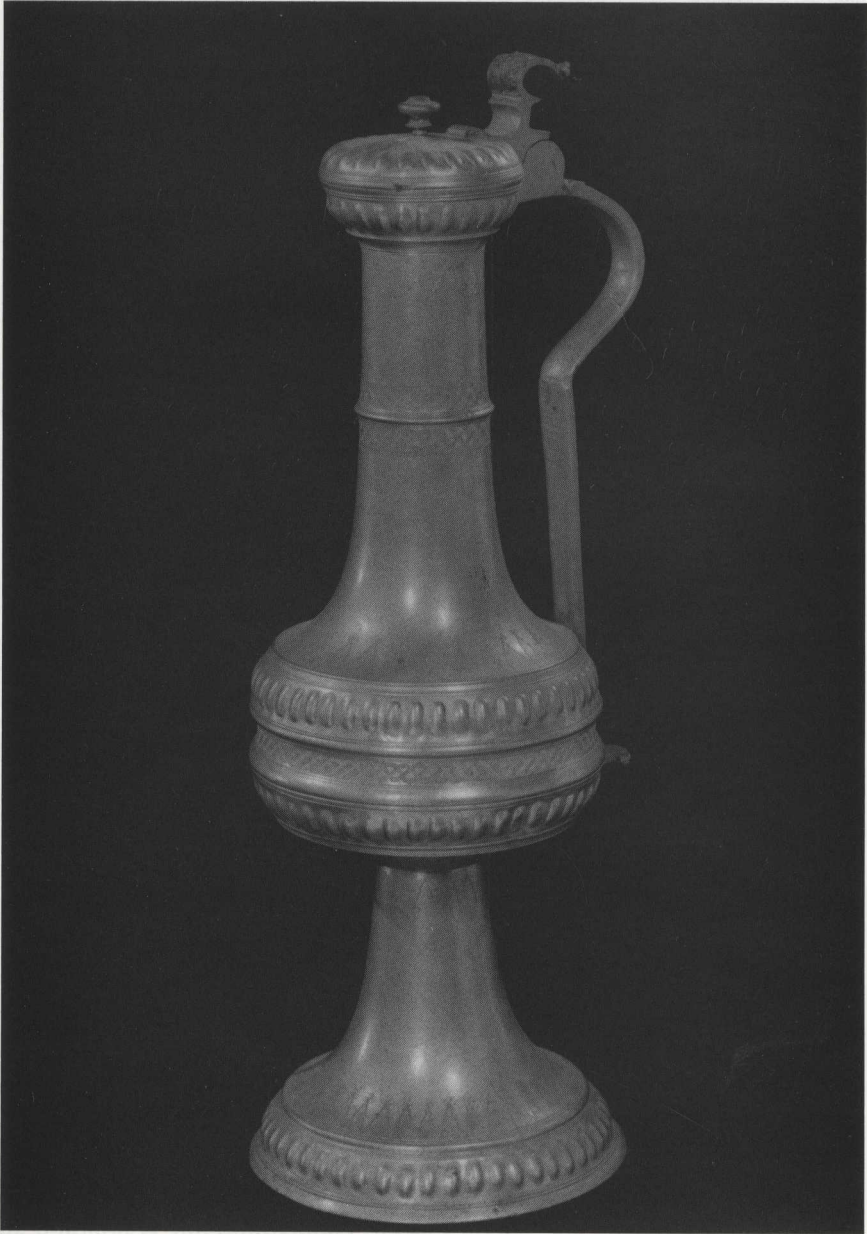

Ratskanne von Hans Meixner. Heimatmuseum Scheibbs

Zunftkrug der Kessel- und Pfannenschmide (1576) von Hans Meixner.
Museum Gresten

Ratskanne von Wolf Hörmann. Heimatmuseum Scheibbs

Waidhofner Ratskanne von Simon Falckh. Heimatmuseum Waidhofen an der Ybbs